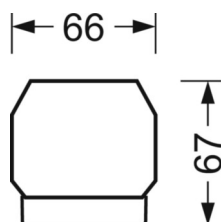

Лампо- и прибородержатели - Individual.Lens.Optic - прямой свет, узко- и широконаправленный - без видимых стыков

Ламподержатель из оцинкованного стального профиля, поверхность покрыта лаком на полиэфирной смоле. Крепление без инструментов с нажимными затворами, встроенными в конструкцию, обеспечивают защиту от кражи и взлома. Цвет корпуса белый стандартный для электротехники RAL 9016; Распределение света прямой свет, узко- и широконаправленный через Individual.Lens.Optic из пластмасса ПММА, Оптика отдельных линз делает сборку и установку предельно удобными, плоскость легко чистится. Тройные ряды из отдельных линз, идеально согласованные с лампо-/прибородержателями, обеспечивают цельный вид без стыков и неравномерностей, UGR (4H/8H) 18.8. Подключение к электросети через штатную 3-полюсную штекерную деталь для быстрой сборки, со свободным выбором фаз. Встроенный механизм для правильной сборки для быстрого контакта. Ламподержатель настраивается пошаговым образом через драйвер «Multilumen» (заводская настройка: макс. Число люмен). Сменные блоки, позволяющие легко модернизировать освещение, существенно продлевают срок службы всей осветительной установки.

параметры

номер заказа	19430004230
код EAN	4020863397365
номер таможенного тарифа	94051190
Знак прохождения контроля	IP 20, класс защиты I, ENEC10 VDE, F, HACCP DIN10500/Food/IFS-пригодность для применения/BRC, Indoor, CE
Степень ударопрочности IK	IK03 (-20°C bis 30°C)
Температура окружения	ta -20°C в 30°C
Гарантийный срок	5 лет
Государственные программы поддержки	BEG - государственные субсидии для энергосберегающих зданий (действительна только для Германии)

электротехника